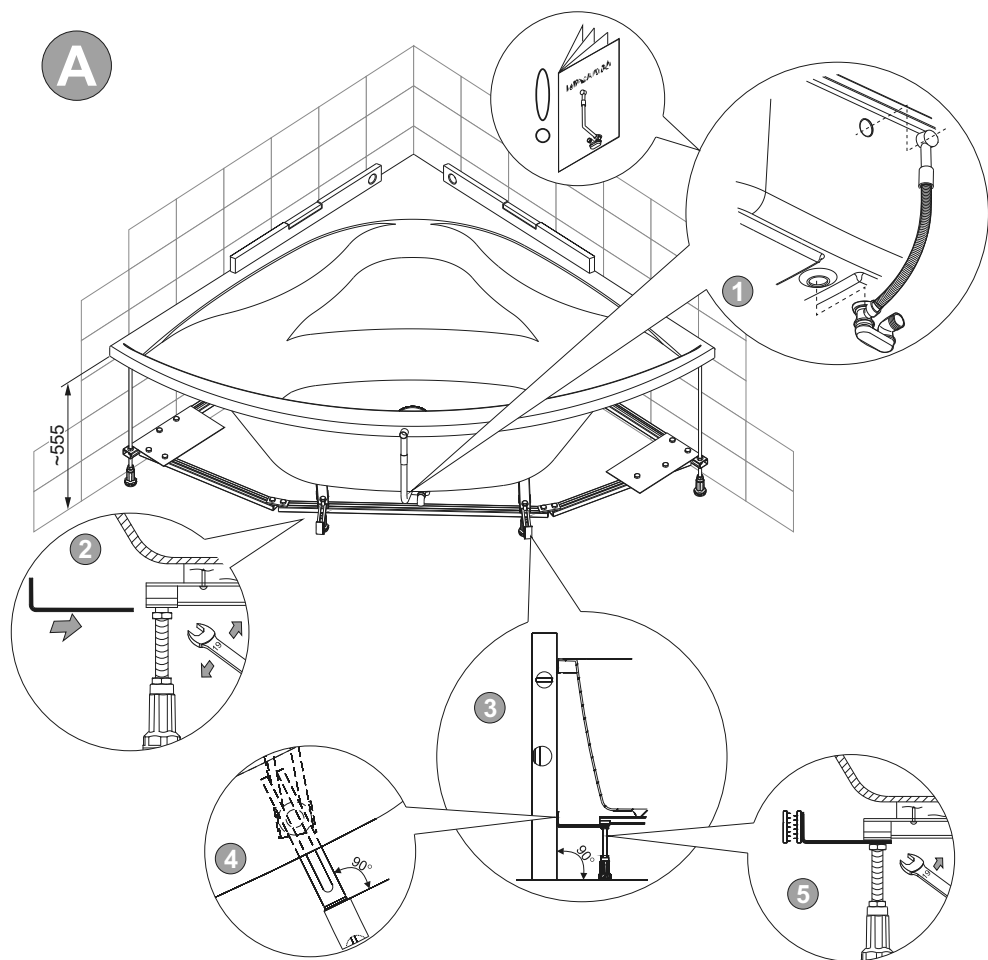

WP-AVII/EX+SP
WP-kpl-AVII/EX+SP

WP-lx-AVII/EX+SP
WP-lx-kpl-AVII/EX+SP

WS-AVII/EX+SP
WS-kpl-AVII/EX+SP

WS-lx-AVII/EX+SP
WS-lx-kpl-AVII/EX+SP

(01) 2000000153044(94)

AVANTGARDE

- PL** Instrukcja montażu wanny
- DE** Montageanweisung - Badewanne
- GB** Bathtub installation instruction
- FR** Notice de montage de la baignoire
- RU** Инструкция монтажа ванны
- CZ** Návod k montáži vany
- RO** Instrucțiuni de montaj cadă
- HU** Kádszerelési útmutató
- SK** Návod na montáž vane

AVANTGARDE

	①	②	③	④	⑤
WS-AVII/EX+SP	-	-	-	-	-
WS-kpl-AVII/EX+SP	5	5	5	2	2
WS-lx-AVII/EX+SP	-	-	-	-	-
WS-lx-kpl-AVII/EX+SP	5	5	5	2	2

A

B

C

PL Odtłuścić powierzchnię
DE die Oberfläche entfetten
GB to degrease the surface
FR Dégraisser la surface.
RU обезжирить поверхность
CZ Odmaštní plochy
RO Degresați suprafața.
HU Zsírtalanítsa a felületet
SK Odmaštite plochu